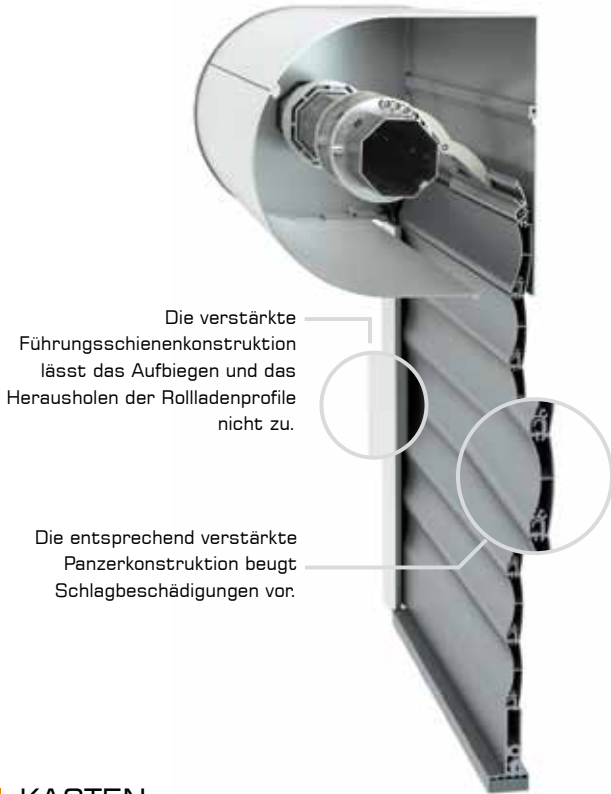

ANTIEINBRUCHSROLLADENSYSTEM

Die verstärkte Führungsschienenkonstruktion lässt das Aufbiegen und das Herausheben der Rolladenprofile nicht zu.

Die entsprechend verstärkte Panzerkonstruktion beugt Schlagbeschädigungen vor.